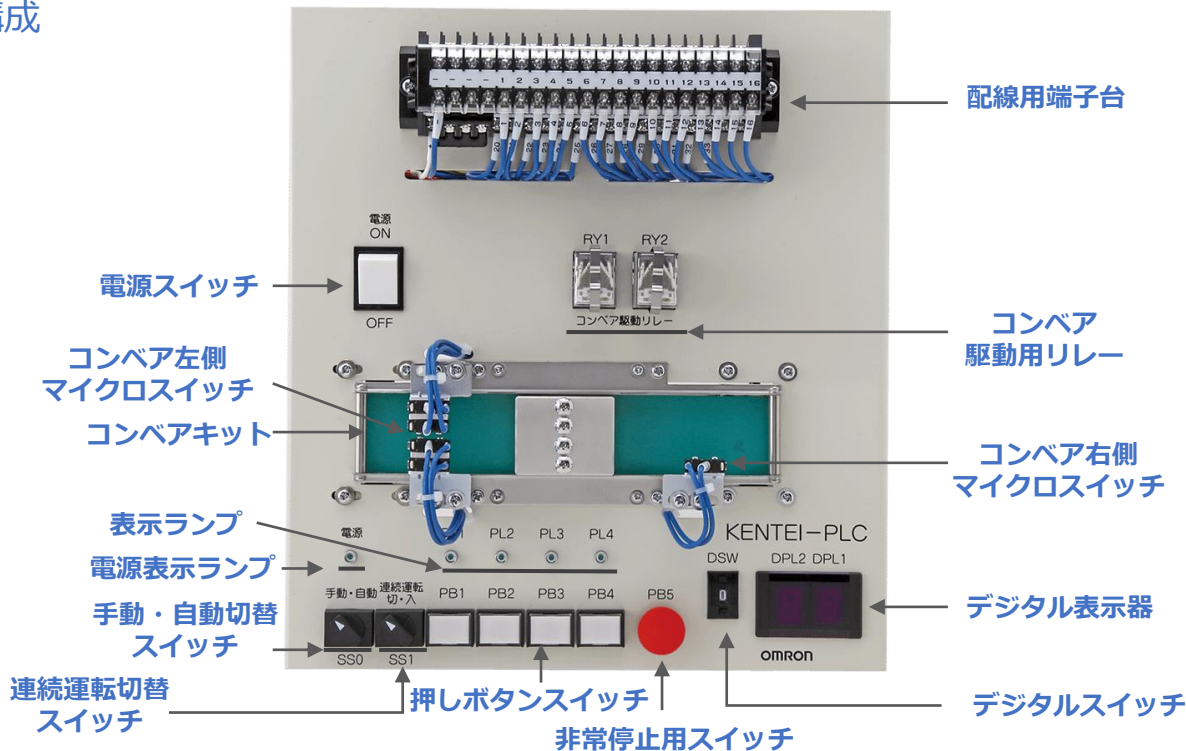

シーケンス制御作業盤

KENTEI-PLC

実技試験に則した練習を検定会場と同等品で練習できます。

各社のプログラマブルコントローラ(PLC)に共通して使用できる作業盤です。

●商品一覧（関連品含む）

| 形式 | 内容 | 標準価格（税込み） |
|----------------|-------------------------------------|-----------|
| KENTEI-PLC | シーケンス制御作業盤 | ¥165,000 |
| KENTEI-CABLE1 | 専用ケーブル | ¥11,000 |
| CP2E-E40DR-A | プログラマブルコントローラ I/O 40点 | ¥60,500 |
| CP2E-N40DR-A | プログラマブルコントローラ I/O 40点 | ¥68,200 |
| CXONE-AL01D-V4 | CX-One FA統合ツールパッケージ | ¥275,000 |
| CXONE-LT01D-V4 | CX-One Lite マイクロPLC用FA統合ツールパッケージ | ¥108,900 |

※専用ケーブルは40本/セット（1本は約1m）。ケーブル両端はY端子付でマークチューブ加工。

※CX-One Liteは、CX-Oneに含まれる全ツールから、マイクロPLCアプリケーションに必要なツールのみを選定したパッケージです。

●商品仕様

仕様（シーケンス制御作業盤：KENTEI-PLC）

| | |
|-------|---|
| 定格電圧 | AC100V ± 10% 50 / 60Hz |
| 制御電源 | DC24V |
| 消費電力 | 200VA |
| 外形寸法 | H145 x W300 x D330mm |
| 質量 | 約5.8kg |
| 付属品 | 予備ヒューズ（2A）、予備ワークブロック用ビス 4個 |
| セット内容 | モーター付コンベア、検出用マイクロスイッチ、コンベア駆動用リレー、押しボタンスイッチ、LED表示器、デジタルスイッチ、切替スイッチ、表示ランプ、スイッチングパワーサプライ（DC24V）、配線用端子台など |

● 構成

● 盤上面搭載商品リスト

| | | | |
|----------------|----|----------------|----|
| 手動・自動切替スイッチ | 1個 | 連続運転切替スイッチ | 1個 |
| 押しボタンスイッチ | 4個 | 非常停止用スイッチ | 1個 |
| デジタルスイッチ | 1個 | デジタル表示器 | 2個 |
| 電源表示ランプ | 1個 | 表示ランプ | 4個 |
| コンペア右端マイクロスイッチ | 1個 | コンペア左端マイクロスイッチ | 4個 |
| コンペアキット | 1台 | 電源スイッチ | 1個 |
| コンペア駆動用リレー | 2個 | 配線用端子台 | 1台 |