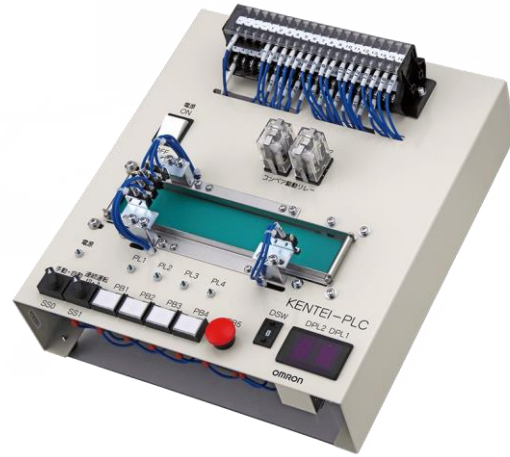

シーケンス制御作業盤

KENTEI-PLC

実技試験に則した練習を検定会場と同等品で練習できます。

各社のプログラマブルコントローラ(PLC)に共通して使用できる作業盤です。

●商品一覧（関連品含む）

| 形式 | 内容 | 標準価格（税込み） |
|----------------|-------------------------------------|-----------|
| KENTEI-PLC | シーケンス制御作業盤 | ¥165,000 |
| KENTEI-CABLE1 | 専用ケーブル | ¥11,000 |
| CP2E-E40DR-A | プログラマブルコントローラ I/O 40点 | ¥60,500 |
| CP2E-N40DR-A | プログラマブルコントローラ I/O 40点 | ¥68,200 |
| CXONE-AL01D-V4 | CX-One FA統合ツールパッケージ | ¥275,000 |
| CXONE-LT01D-V4 | CX-One Lite マイクロPLC用FA統合ツールパッケージ | ¥108,900 |

※専用ケーブルは40本/セット（1本は約1m）。ケーブル両端はY端子付でマークチューブ加工。

※CX-One Liteは、CX-Oneに含まれる全ツールから、マイクロPLCアプリケーションに必要なツールのみを選定したパッケージです。

●商品仕様

仕様（シーケンス制御作業盤：KENTEI-PLC）

| | |
|-------|---|
| 定格電圧 | AC100V ± 10% 50 / 60Hz |
| 制御電源 | DC24V |
| 消費電力 | 200VA |
| 外形寸法 | H145 x W300 x D330mm |
| 質量 | 約5.8kg |
| 付属品 | 予備ヒューズ（2A）、予備ワークブロック用ビス 4個 |
| セット内容 | モーター付コンベア、検出用マイクロスイッチ、コンベア駆動用リレー、押しボタンスイッチ、LED表示器、デジタルスイッチ、切替スイッチ、表示ランプ、スイッチングパワーサプライ（DC24V）、配線用端子台など |

● 構成

● 盤上面搭載商品リスト

| | | | |
|----------------|----|----------------|----|
| 手動・自動切替スイッチ | 1個 | 連続運転切替スイッチ | 1個 |
| 押しボタンスイッチ | 4個 | 非常停止用スイッチ | 1個 |
| デジタルスイッチ | 1個 | デジタル表示器 | 2個 |
| 電源表示ランプ | 1個 | 表示ランプ | 4個 |
| コンペア右端マイクロスイッチ | 1個 | コンペア左端マイクロスイッチ | 4個 |
| コンペアキット | 1台 | 電源スイッチ | 1個 |
| コンペア駆動用リレー | 2個 | 配線用端子台 | 1台 |