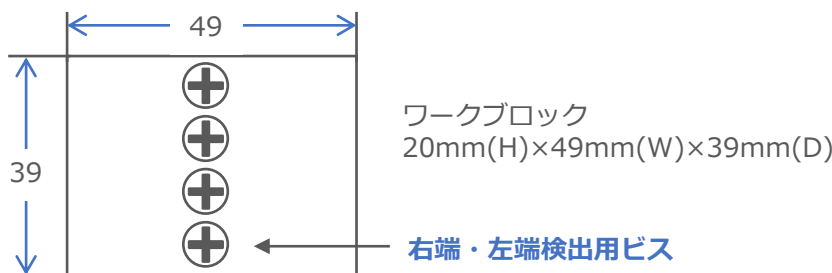

● ワークブロック (外形寸法図)

当社のホームページ (<https://store.fa.omron.co.jp/utility/acceptance.html>) にあります「商品のご承諾事項」をご理解の上ご注文ください。

本誌には主に機種のご選定に必要な内容を掲載しており、ご使用上の注意事項等を掲載していない製品も含まれています。本誌に注意事項等の掲載のない製品につきましては、ユーザーズマニュアル掲載のご使用上の注意事項等、ご使用の際に必要な内容を必ずお読みください。

- ●本誌に記載の標準価格はあくまで参考であり、確定されたユーザ購入価格を表示したものではありません。
- ●本誌に記載の商品(本商品)は、学習および教育向けの専用品として設計製造されています。従いまして、学習および教育以外の用途での使用は意図しておらず、お客様が商品を学習および教育以外の用途に使用される際には、当社は本商品に対して一切保証をいたしません。
- ●本製品は日本国内専用商品です。本製品の内、外国為替及び外国貿易法に定める輸出許可、承認対象貨物(又は技術)に該当するものを輸出(又は非居住者に提供)する場合は同法に基づく輸出許可、承認(又は役務取引許可)が必要です。

ご注文方法について

電話からの
ご注文

フリー通話 0120-024-324

(平日9:00~12:00 13:00~18:00)

WEBからの
ご注文

<https://store.fa.omron.co.jp/>

オムロン エフェースタ 株式会社

<https://store.fa.omron.co.jp/>

フリー通話 0120-024-324

営業時間 平日9:00~12:00 13:00~18:00

OFS-005H

お断りなく仕様などを変更することがありますのでご了承ください

2023年4月現在